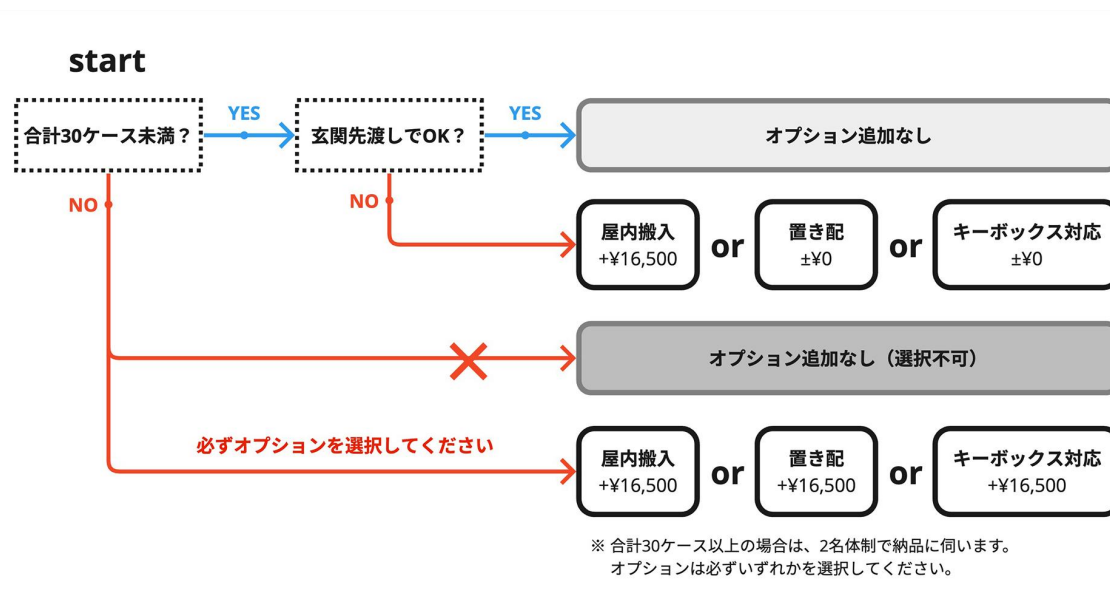

※ 車上から屋内（集合住宅の場合は玄関より中）までの搬入作業のこと。

置き配対応	通常配送時の送料 ±¥0 or +¥16,500/式
-------	----------------------------

※ オーダー画面で「置き場所」を指定できます。

※ 例：玄関前、エントランス付近、建物内受付/管理人の指定する場所など。

キーボックス対応	通常配送時の送料 ±¥0 or +¥16,500/式
----------	----------------------------

※ 玄関を開けてすぐの場所に置きます。部屋の中までの搬入は行いません。

※ オーダー画面で、キーボックスの場所・番号を指示できます。

対象商品：

ラスオークフローリング | スティックフローリング | 燻蒸フローリング | スティールオークフローリング

【路線便プラス】 ご注文からお届けまでの最短日数

※ 午前中までの注文分（ご入金確認分）に限ります。午後以降の注文分は翌営業日扱いとなります。

北海道		東北	関東	信越・北陸・中部		関西		中国・四国・九州		沖縄
10日	7日	5日	4日	4日	5日	4日	5日	5日	6日	9日
北海道 (道東・道南)	北海道 (道央・道北)	青森県 秋田県 岩手県 山形県 宮城県 福島県 茨城県 (北茨城市・高萩市・日立市)	東京都 神奈川県 埼玉県 千葉県 群馬県 栃木県 山梨県 茨城県 (左記以外)	長野県 静岡県 (沼津近郊) 愛知県 (名古屋近郊)	新潟県 石川県 富山県 福井県 岐阜県 三重県★ 静岡県 (左記以外) 愛知県 (左記以外)	大阪府 滋賀県 京都府 (南丹市以南) 兵庫県 (神戸市以南)	京都府 (京丹波町以北) 兵庫県 (三木市以北) 奈良県 和歌山県	鳥取県 島根県 岡山県 広島県 山口県 (下関市以外) 高知県 香川県 徳島県 愛媛県	山口県 (下関市のみ) 福岡県 佐賀県 長崎県 熊本県 大分県 宮崎県 鹿児島県	沖縄県