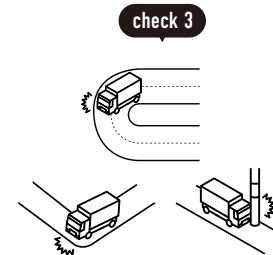

トラックサイズの目安

4t車

4t ロング / 4t ショート / 4t ワイドなど配送会社が使用している車両によってサイズは変わります。

2tワイドロング車

2t 車 / 2t ロング / 2t ショートなど配送会社が使用している車両によってサイズは変わります。

事前にご確認ください

目安として道幅が
4m以上必要

大型貨物自動車等通行止めの
標識がないか

大きなカーブ・曲がり角・
電信柱がないか

配送先の道路が
行き止まりがないか

? こんな場合はどうしたらいい?

上記を確認した上で、通行や駐車ができなさそうな道や角がある場合は?

商品ページの「この商品について問い合わせる」から、商品数量・サイズ・お届け先(番地まで)・道幅などの道路状況を記載してお問い合わせください。

トラックが入れない場合は?

原則として、お届け先付近のトラックが駐車可能な場所に停めます。
お届け先最寄りの営業所でのお引き渡しも可能です。(最寄りの営業所の場所はお問い合わせください。)